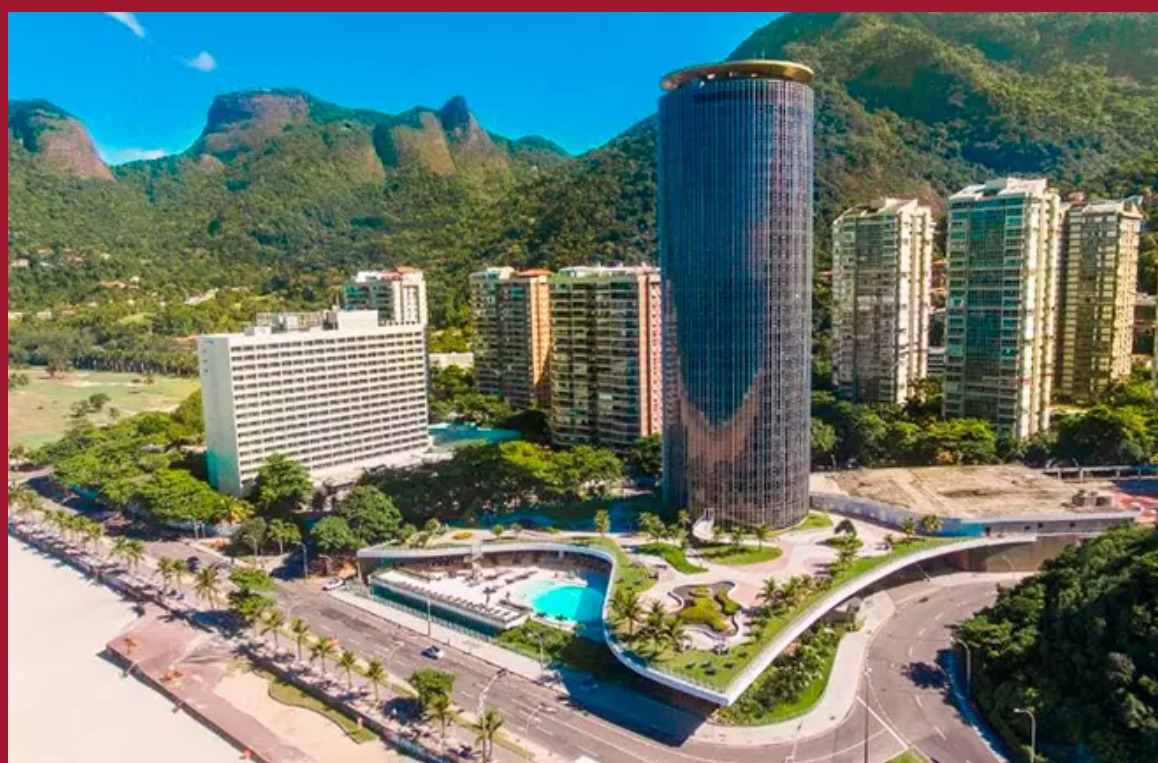

HOTEL NACIONAL SÃO CONRADO AV. NIEMEYER, 769

O único hotel do Brasil reconhecido como Patrimônio da Humanidade pela unesco, com arquitetura de Oscar Niemeyer e paisagismo de Roberto Burle Marx.

15% DE DESCONTO