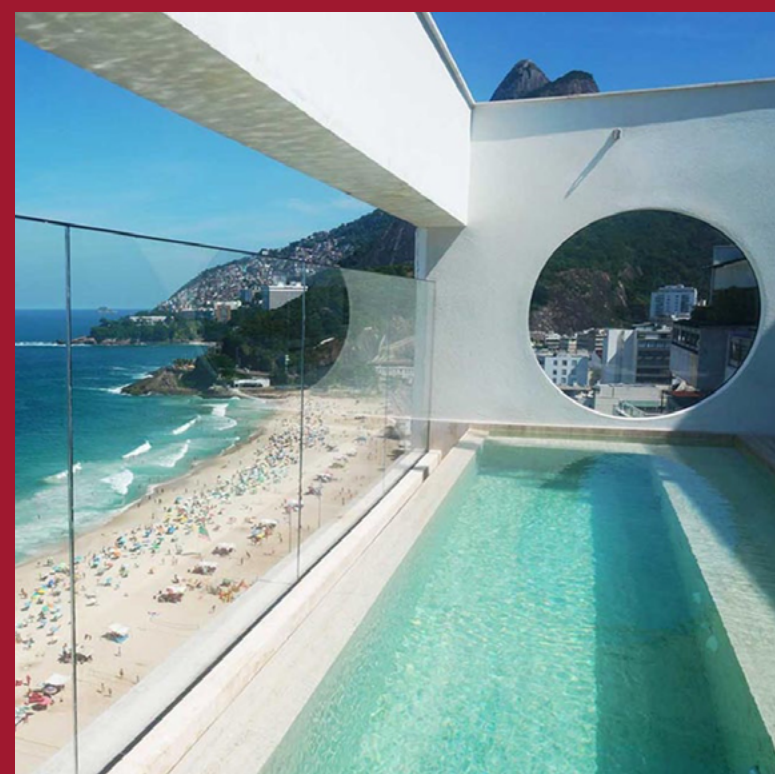

**JANEIRO HOTEL
LEBLON**
Av. Delfim Moreira, 696

DESCONTO: 10% OFF

CÓD.: WELLAWIN23JANEIROHOTEL

Para efetuar a reserva basta inserir o código na opção adicionar um código “Desconto” antes de selecionar as datas e seguir com a reserva.